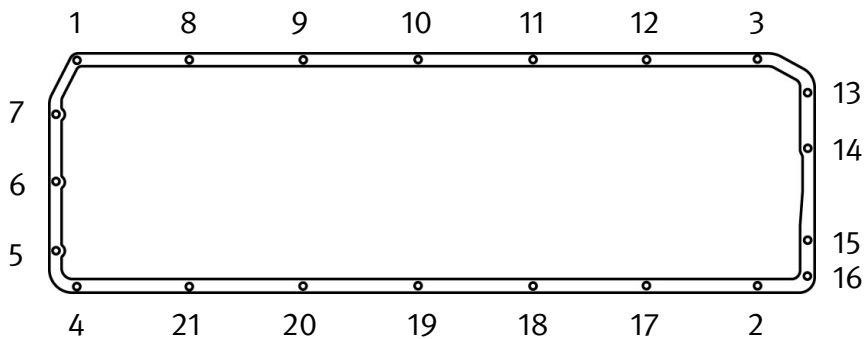

TSI 08/2011

Mercedes-Benz OM 457

	768.368 574.971 <small>Das Original</small>	
	1. Stufe	10 Nm
	2. Stufe	35 Nm

	006.662 875.182 <small>Das Original</small>	
	1. Stufe	10 Nm
	2. Stufe	35 Nm

ElringKlinger AG | Geschäftsbereich Ersatzteile