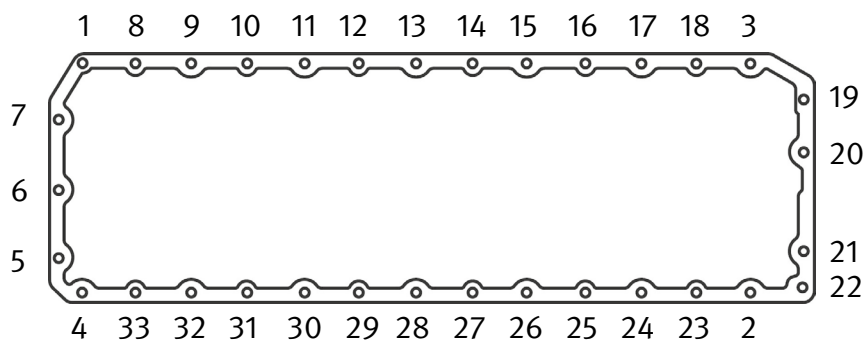

TSI 08/2011

Mercedes-Benz OM 457

	768.368 574.971 <small>Das Original</small>	
	1. Stufe	10 Nm
	2. Stufe	35 Nm

	006.662 875.182 <small>Das Original</small>	
	1. Stufe	10 Nm
	2. Stufe	35 Nm

ElringKlinger AG | Geschäftsbereich Ersatzteile