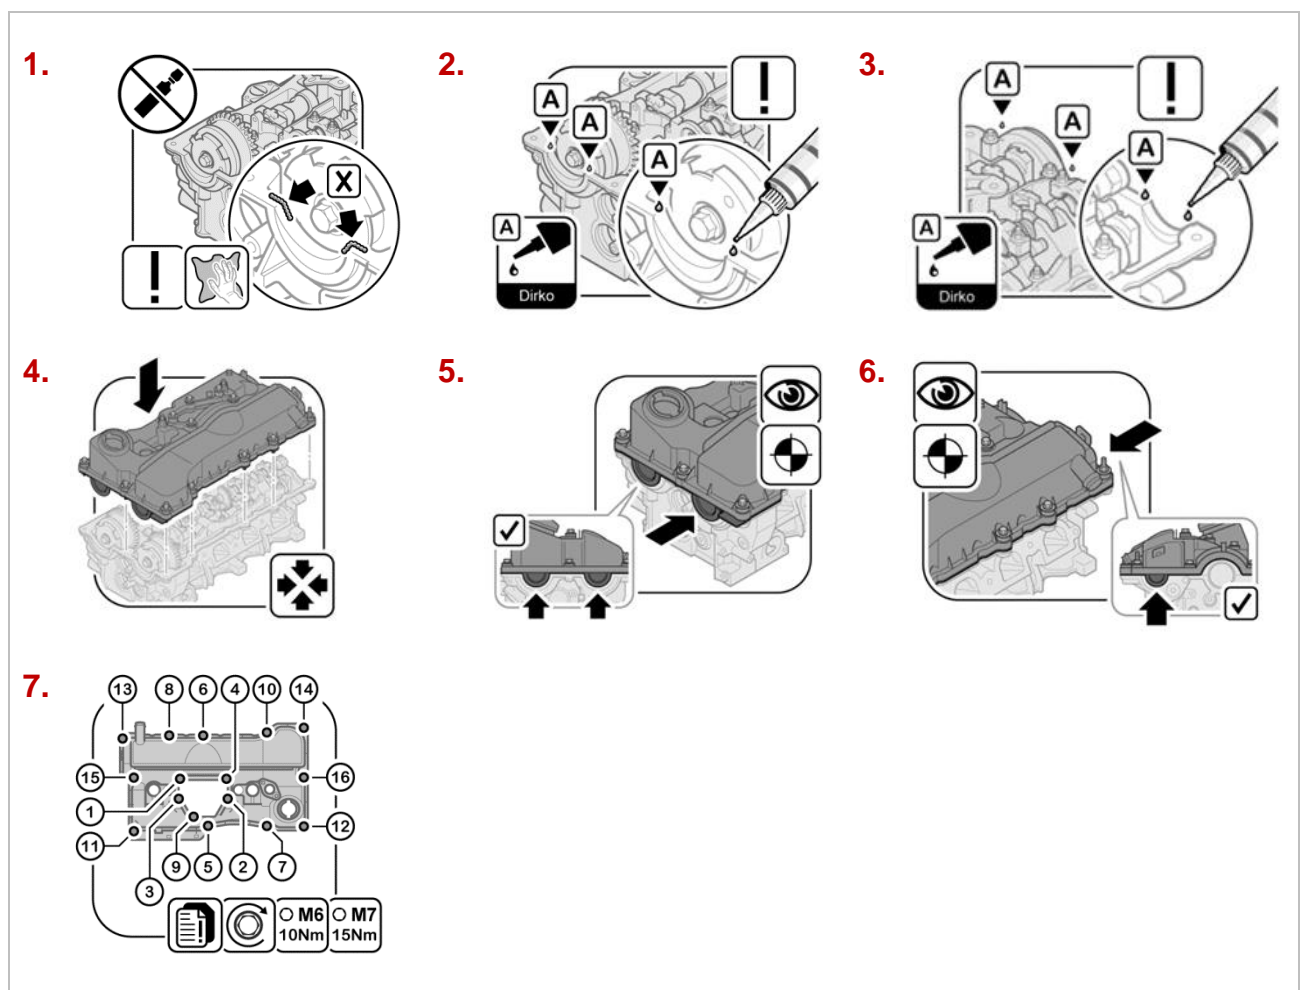

07/15

Das Original

Uszczelka, pokrywa głowicy cylindrów

BMW

N42 B18 | B20

N46 B20

N46 N B20

382.711 | 898.170 | 898.171 | 903.210 | 903.220

01/01