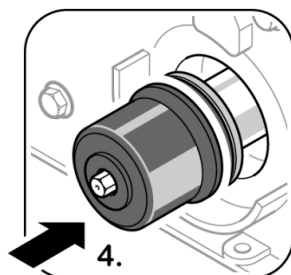

02/14

Das Original

Anillo retén, cigüeñal

Fiat | Iveco

Das Original 431.110

F1AE0481 | F1AE3481

Desmontaje:

Instalación: