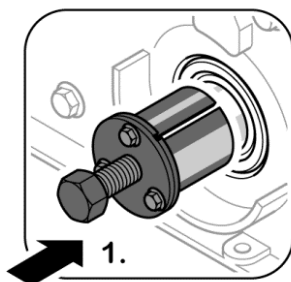

02/14

Das Original

Anillo retén, cigüeñal

Fiat | Iveco

Das Original 431.110

F1AE0481 | F1AE3481

Desmontaje:

Instalación: