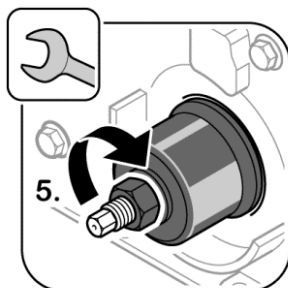

02/14

Das Original

Anillo retén, cigüeñal

Fiat | Iveco

Das Original 431.110

F1AE0481 | F1AE3481

Desmontaje:

Instalación: