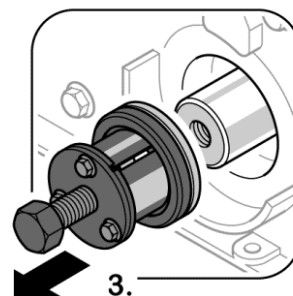

02/14

Das Original

Anillo retén, cigüeñal

Fiat | Iveco

Das Original 431.110

F1AE0481 | F1AE3481

Desmontaje:

Instalación: