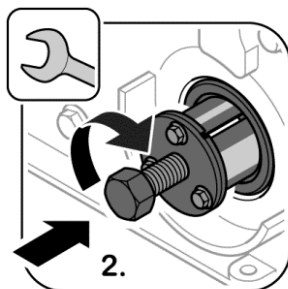

02/14

Das Original

Anillo retén, cigüeñal

Fiat | Iveco

Das Original 431.110

F1AE0481 | F1AE3481

Desmontaje:

Instalación: