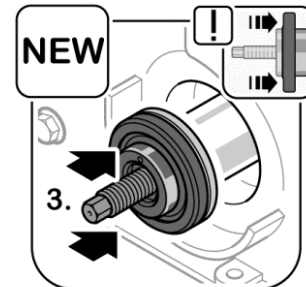

02/14

Das Original

Anillo retén, cigüeñal

Fiat | Iveco

Das Original 431.110

F1AE0481 | F1AE3481

Desmontaje:

Instalación: