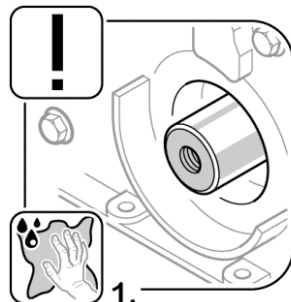

02/14

Das Original

Anillo retén, cigüeñal

Fiat | Iveco

Das Original 431.110

F1AE0481 | F1AE3481

Desmontaje:

Instalación: